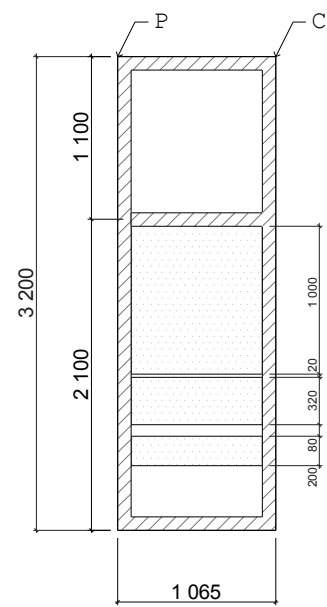

Примечание:
Разрезы а-а, б-б, в-в, г-г см. лист № 5

11 м² без запаса -декоративная краска "под цемент"

Условные обозначения (кол-во материала указано без запаса):

- 91,94 m²  - цемент, травленный кислотой
- 3,53 m²  - керамический гранит
- 48,46 m²  - керамический гранит (акварезка)
- 2,93 m²  - керамический гранит

спецификация дверей

Обозначение	Описание	Размеры
Д-1	Стеклянная раздвижная дверь	900x2100
Д-2	Глухая распашная дверь	800x2100
Д-3	Стеклянная распашная дверь	800x2100
Д-4	Глухая раздвижная дверь	600x2100

Примечание.

1. Высота расположения розеток 400 мм от пола до центра розетки, кроме специально указанных высот на чертеже.
2. Существующие розетки оставить.
3. Предусмотреть подключение DVD в комнате менеджеров и трансляции с экрана в конференц зале.