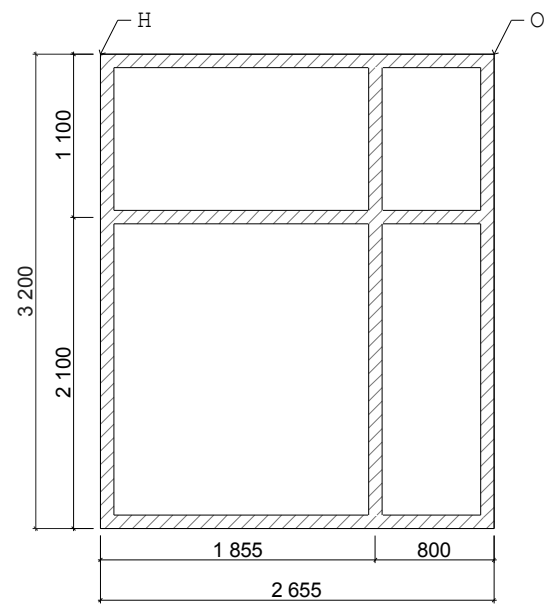

Примечание:
Разрезы а-а, б-б, в-в, г-г см. лист № 5

11 м² без запаса -декоративная краска "под цемент"

Условные обозначения (кол-во материала указано без запаса):

- 91,94 m²  - цемент, травленный кислотой
- 3,53 m²  - керамический гранит
- 48,46 m²  - керамический гранит (акварезка)
- 2,93 m²  - керамический гранит

спецификация дверей

Обозначение	Описание	Размеры
Д-1	Стеклянная раздвижная дверь	900x2100
Д-2	Глухая распашная дверь	800x2100
Д-3	Стеклянная распашная дверь	800x2100
Д-4	Глухая раздвижная дверь	600x2100

Примечание.

1. Высота расположения розеток 400 мм от пола до центра розетки, кроме специально указанных высот на чертеже.
2. Существующие розетки оставить.
3. Предусмотреть подключение DVD в комнате менеджеров и трансляции с экрана в конференц зале.