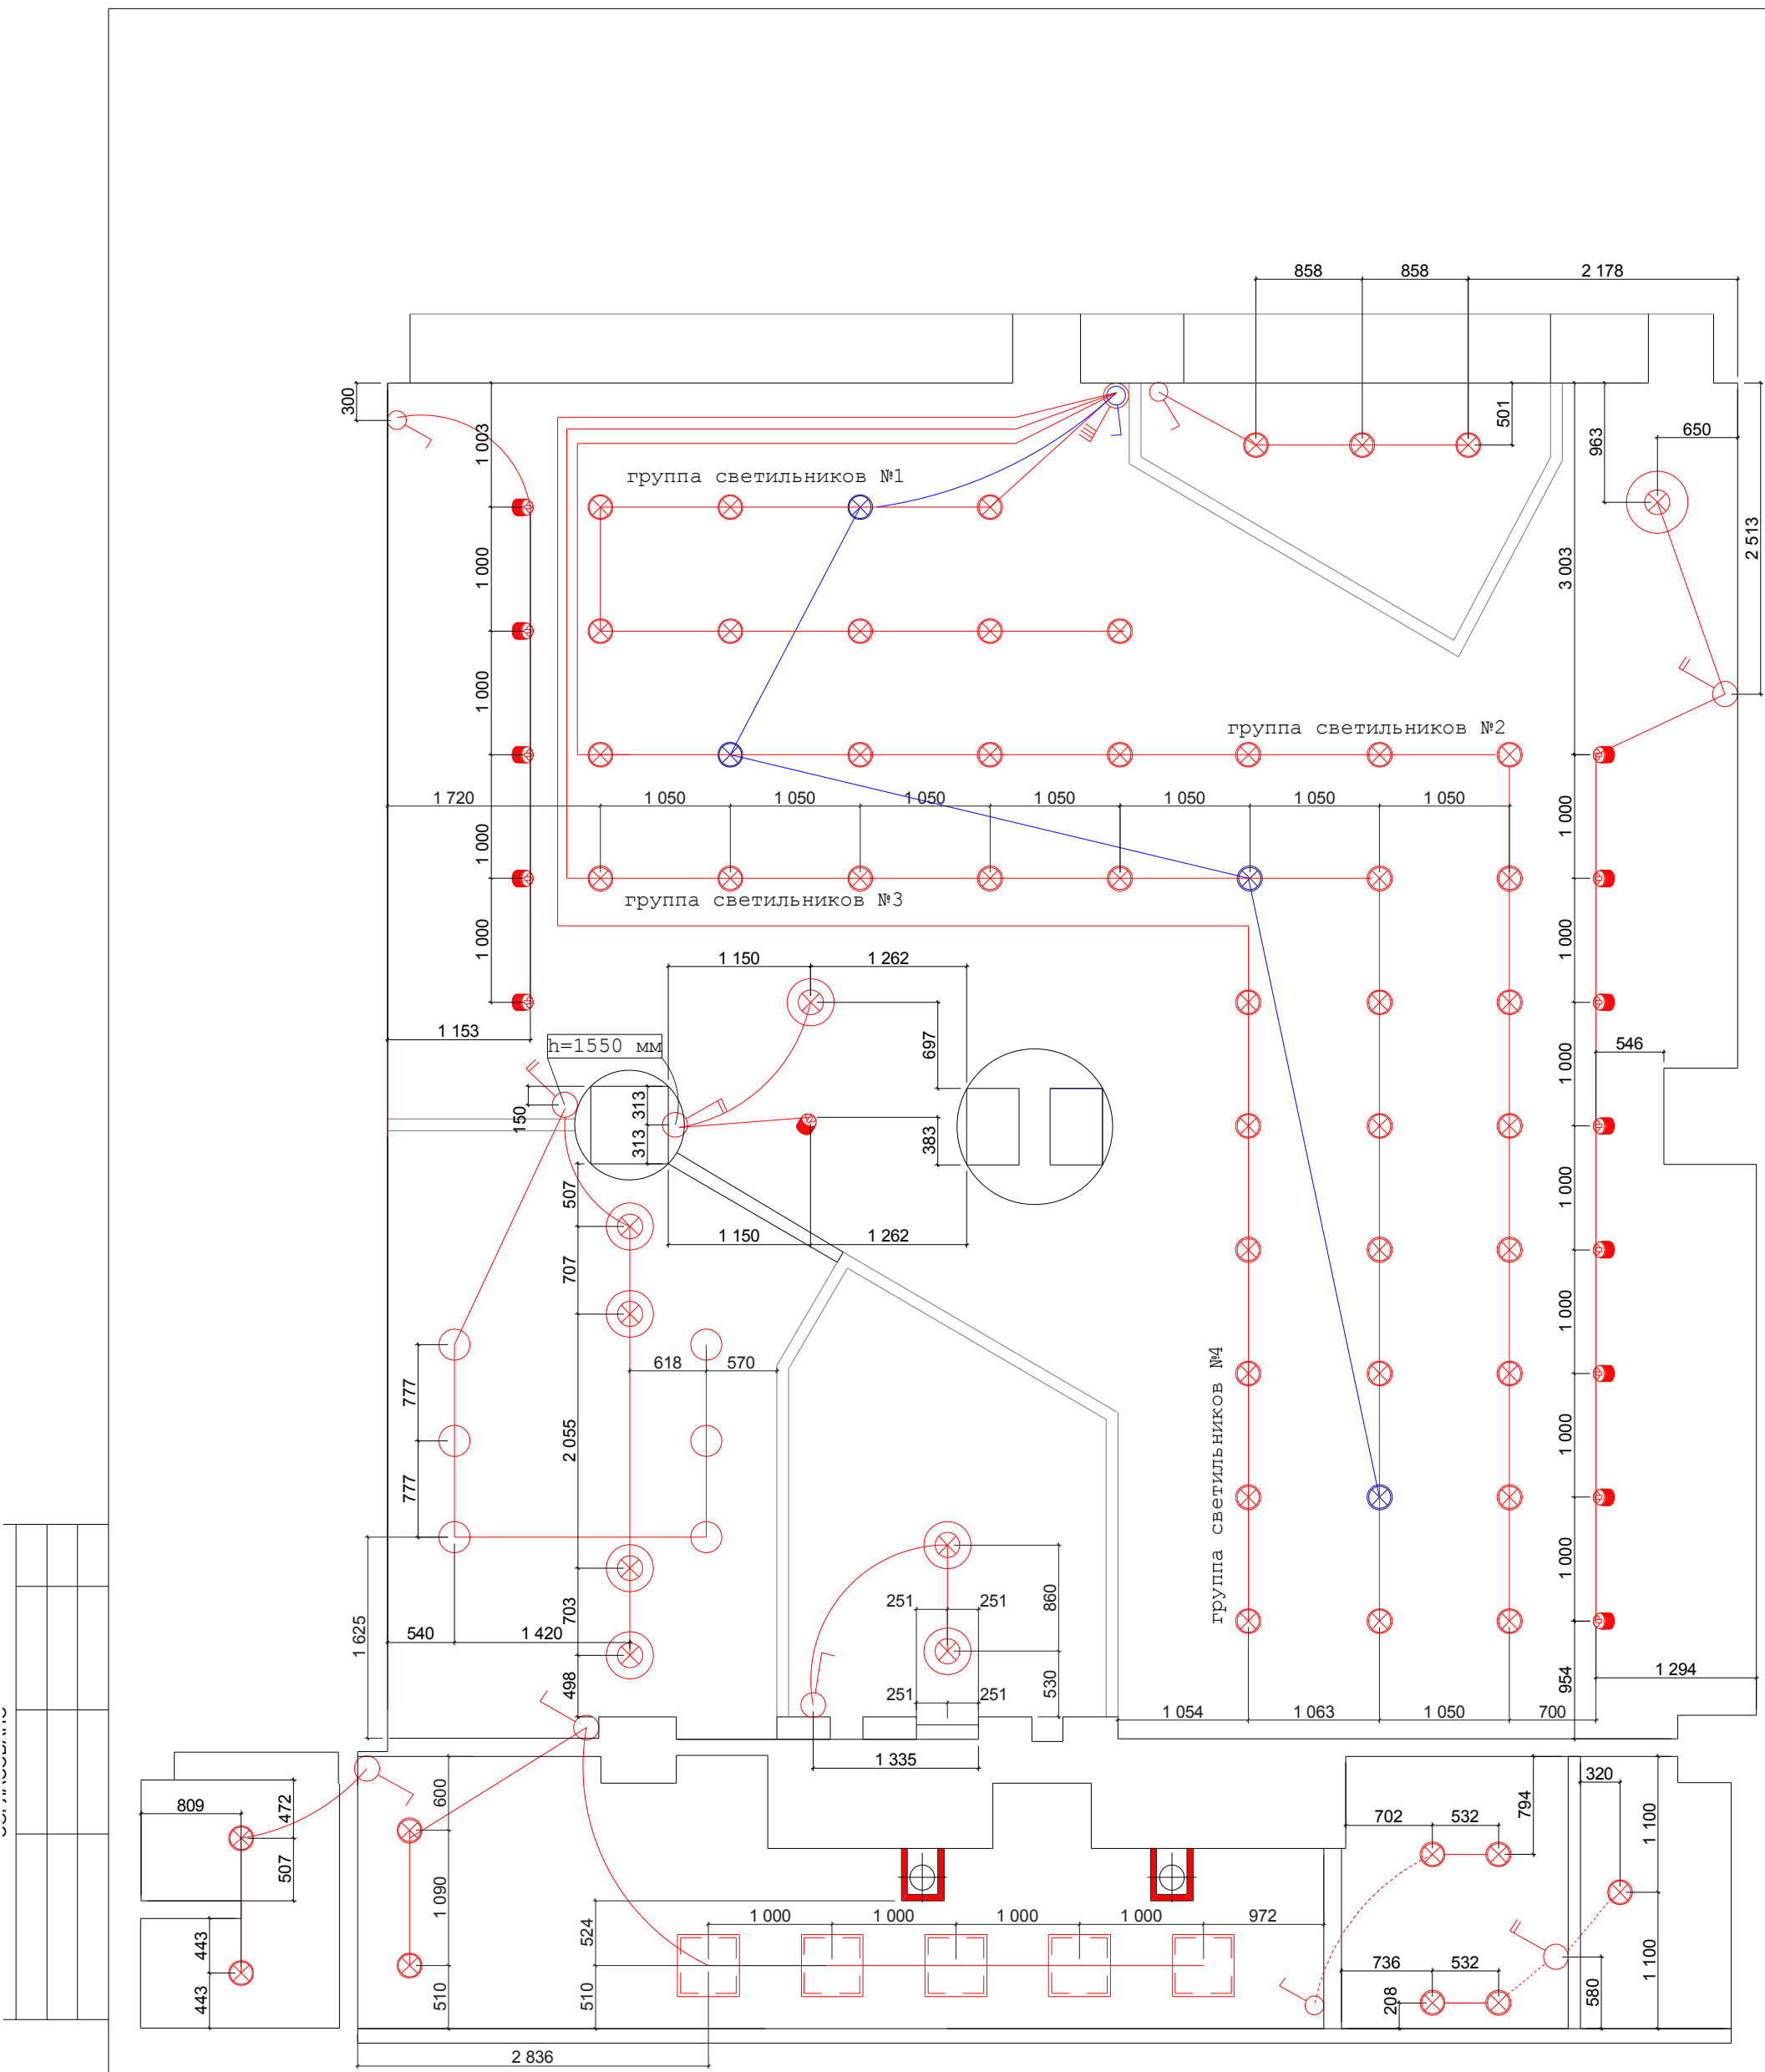

спецификация дверей

Обозначение	Описание	Размеры
Д-1	Стеклянная раздвижная дверь	900x2100
Д-2	Глухая распашная дверь	800x2100
Д-3	Стеклянная распашная дверь	800x2100
Д-4	Глухая раздвижная дверь	600x2100

 Матовая пленка

Условные обозначения:

-  - бытовая розетка (существующая)
-  - бытовая розетка
-  - две розетки (или сдвоенные, в одной рамке)
-  - телефонная розетка
-  - телевизионная розетка
-  - интернет

Примечание.

1. Высота расположения розеток 400 мм от пола до центра розетки, кроме специально указанных высот на чертеже.
2. Существующие розетки оставить.
3. Предусмотреть подключение DVD в комнате менеджеров и трансляции с экрана в конференц зале.

Условные обозначения (кол-во материала указано без запаса):

-  - выключатель h=900 мм
-  - двойной выключатель h=900 мм
-  - подвесной потолочный светильник
-  - точечный светильник (группа аварийного освещения)
-  - точечный светильник
-  - встраиваемый потолочный светильник
-  - встраиваемый потолочный светильник