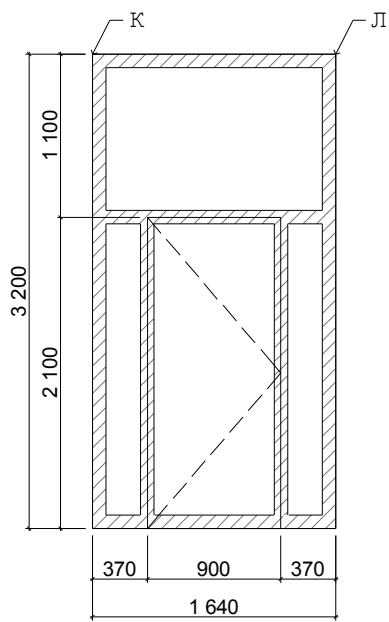

Примечание:
Разрезы а-а, б-б, в-в, г-г см. лист № 5

11 м² без запаса -декоративная краска "под цемент"

Условные обозначения (кол-во материала указано без запаса):

- 91,94 m²  - цемент, травленный кислотой
- 3,53 m²  - керамический гранит
- 48,46 m²  - керамический гранит (акварезка)
- 2,93 m²  - керамический гранит

спецификация дверей

Обозначение	Описание	Размеры
Д-1	Стеклянная раздвижная дверь	900x2100
Д-2	Глухая распашная дверь	800x2100
Д-3	Стеклянная распашная дверь	800x2100
Д-4	Глухая раздвижная дверь	600x2100

Примечание.

1. Высота расположения розеток 400 мм от пола до центра розетки, кроме специально указанных высот на чертеже.
2. Существующие розетки оставить.
3. Предусмотреть подключение DVD в комнате менеджеров и трансляции с экрана в конференц зале.