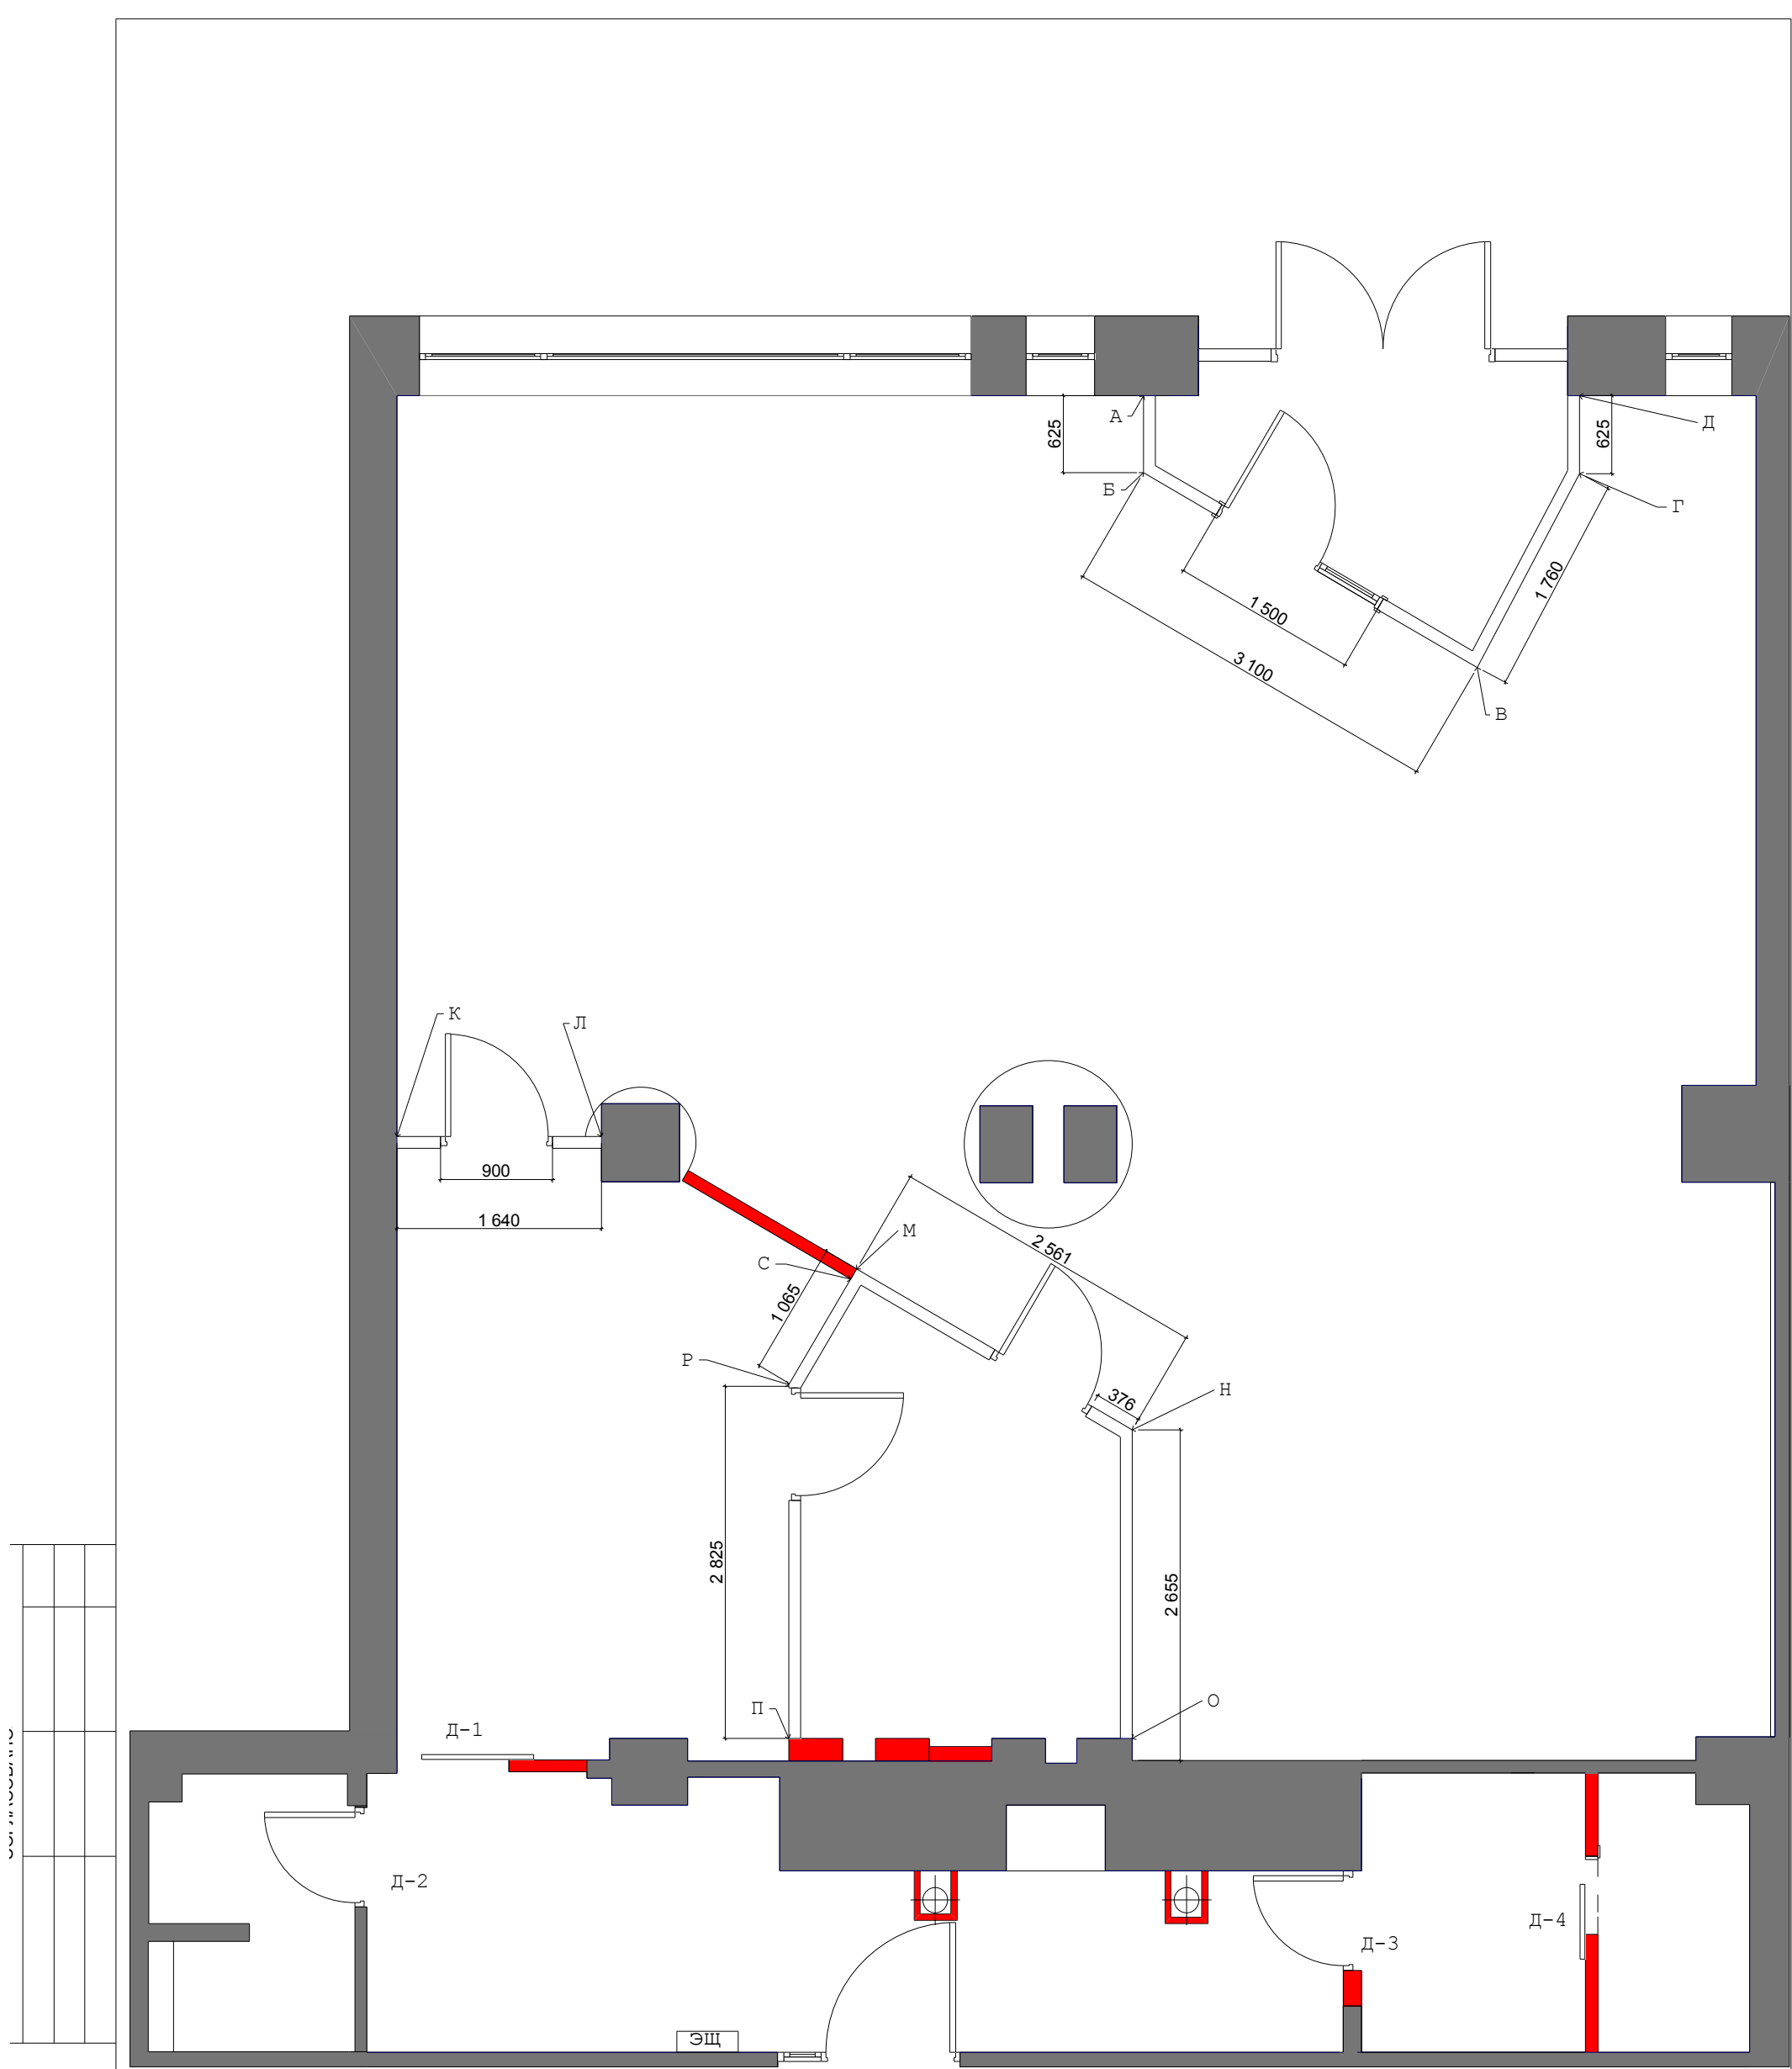

Примечание:
Разрезы а-а, б-б, в-в, г-г см. лист № 5

11 м² без запаса -декоративная краска "под цемент"

Условные обозначения (кол-во материала указано без запаса):

- 91,94 m²  - цемент, травленный кислотой
- 3,53 m²  - керамический гранит
- 48,46 m²  - керамический гранит (акварезка)
- 2,93 m²  - керамический гранит

спецификация дверей

Обозначение	Описание	Размеры
Д-1	Стеклянная раздвижная дверь	900x2100
Д-2	Глухая распашная дверь	800x2100
Д-3	Стеклянная распашная дверь	800x2100
Д-4	Глухая раздвижная дверь	600x2100

 Матовая пленка

Условные обозначения:

-  - бытовая розетка (существующая)
-  - бытовая розетка
-  - две розетки (или сдвоенные, в одной рамке)
-  - телефонная розетка
-  - телевизионная розетка
-  - интернет

Примечание.

1. Высота расположения розеток 400 мм от пола до центра розетки, кроме специально указанных высот на чертеже.
2. Существующие розетки оставить.
3. Предусмотреть подключение DVD в комнате менеджеров и трансляции с экрана в конференц зале.