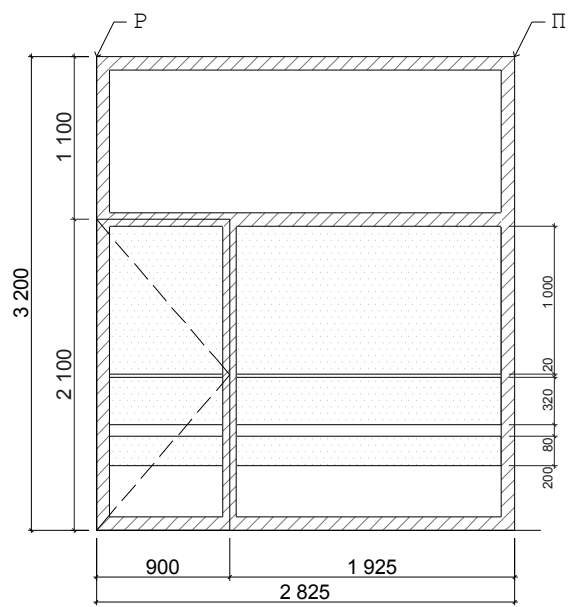

Примечание:
Разрезы а-а, б-б, в-в, г-г см. лист № 5

11 м² без запаса -декоративная краска "под цемент"

Условные обозначения (кол-во материала указано без запаса):

- 91,94 m²  - цемент, травленный кислотой
- 3,53 m²  - керамический гранит
- 48,46 m²  - керамический гранит (акварезка)
- 2,93 m²  - керамический гранит

спецификация дверей

Обозначение	Описание	Размеры
Д-1	Стеклянная раздвижная дверь	900x2100
Д-2	Глухая распашная дверь	800x2100
Д-3	Стеклянная распашная дверь	800x2100
Д-4	Глухая раздвижная дверь	600x2100

Примечание.

1. Высота расположения розеток 400 мм от пола до центра розетки, кроме специально указанных высот на чертеже.
2. Существующие розетки оставить.
3. Предусмотреть подключение DVD в комнате менеджеров и трансляции с экрана в конференц зале.