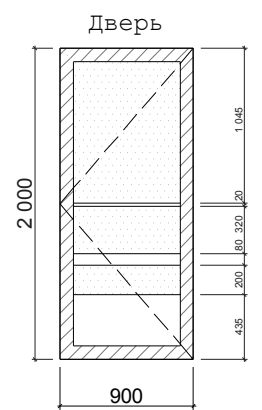

Примечание:
Разрезы а-а, б-б, в-в, г-г см. лист № 5

11 м² без запаса -декоративная краска "под цемент"

Условные обозначения (кол-во материала указано без запаса):

- 91,94 m²  - цемент, травленный кислотой
- 3,53 m²  - керамический гранит
- 48,46 m²  - керамический гранит (акварезка)
- 2,93 m²  - керамический гранит

спецификация дверей

Обозначение	Описание	Размеры
Д-1	Стеклянная раздвижная дверь	900x2100
Д-2	Глухая распашная дверь	800x2100
Д-3	Стеклянная распашная дверь	800x2100
Д-4	Глухая раздвижная дверь	600x2100

Примечание.

1. Высота расположения розеток 400 мм от пола до центра розетки, кроме специально указанных высот на чертеже.
2. Существующие розетки оставить.
3. Предусмотреть подключение DVD в комнате менеджеров и трансляции с экрана в конференц зале.