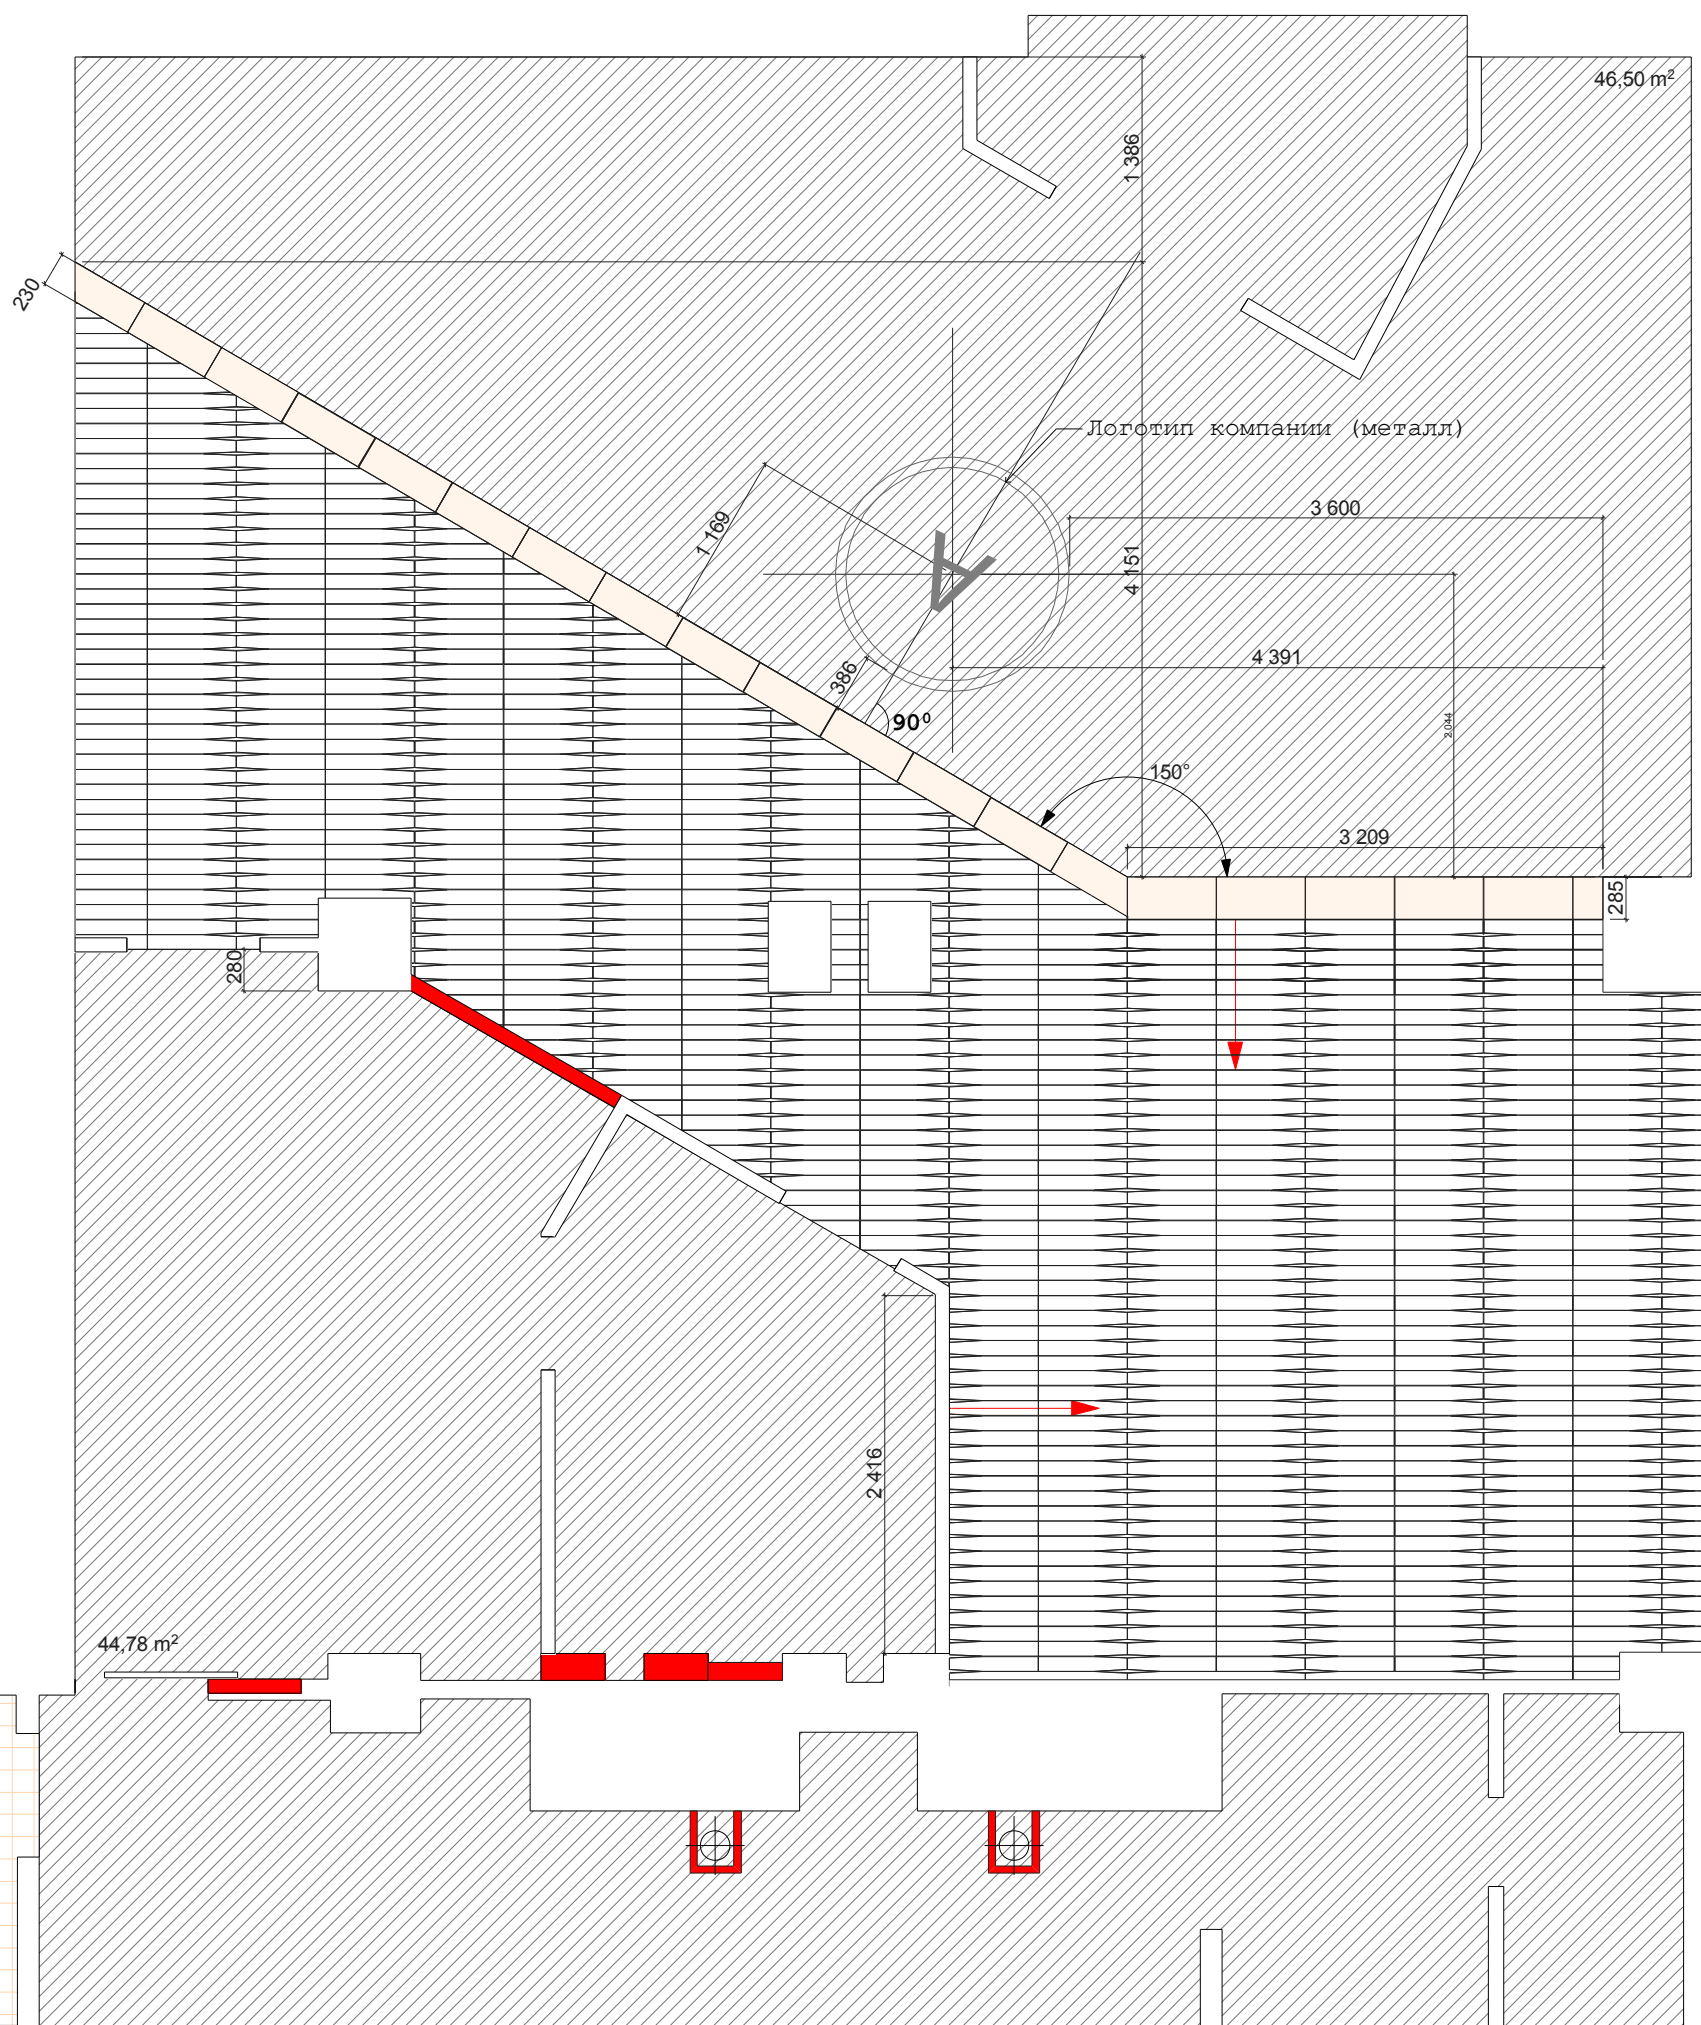

Примечание:
Разрезы а-а, б-б, в-в, г-г см. лист № 5

11 м² без запаса -декоративная краска "под цемент"

Условные обозначения (кол-во материала указано без запаса):

- 91,94 m²  - цемент, травленный кислотой
- 3,53 m²  - керамический гранит
- 48,46 m²  - керамический гранит (акварезка)
- 2,93 m²  - керамический гранит

спецификация дверей

Обозначение	Описание	Размеры
Д-1	Стеклянная раздвижная дверь	900x2100
Д-2	Глухая распашная дверь	800x2100
Д-3	Стеклянная распашная дверь	800x2100
Д-4	Глухая раздвижная дверь	600x2100

 Матовая пленка

Условные обозначения:

-  - бытовая розетка (существующая)
-  - бытовая розетка
-  - две розетки (или сдвоенные, в одной рамке)
-  - телефонная розетка
-  - телевизионная розетка
-  - интернет

Примечание.

1. Высота расположения розеток 400 мм от пола до центра розетки, кроме специально указанных высот на чертеже.
2. Существующие розетки оставить.
3. Предусмотреть подключение DVD в комнате менеджеров и трансляции с экрана в конференц зале.