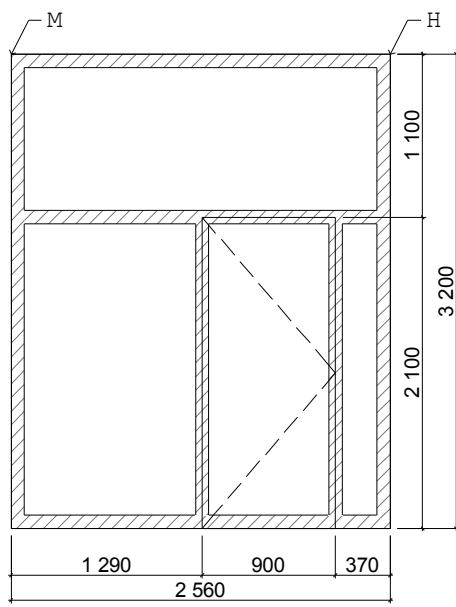

Примечание:
Разрезы а-а, б-б, в-в, г-г см. лист № 5

11 м² без запаса -декоративная краска "под цемент"

Условные обозначения (кол-во материала указано без запаса):

- 91,94 m²  - цемент, травленный кислотой
- 3,53 m²  - керамический гранит
- 48,46 m²  - керамический гранит (акварезка)
- 2,93 m²  - керамический гранит

спецификация дверей

Обозначение	Описание	Размеры
Д-1	Стеклянная раздвижная дверь	900x2100
Д-2	Глухая распашная дверь	800x2100
Д-3	Стеклянная распашная дверь	800x2100
Д-4	Глухая раздвижная дверь	600x2100

Примечание.

1. Высота расположения розеток 400 мм от пола до центра розетки, кроме специально указанных высот на чертеже.
2. Существующие розетки оставить.
3. Предусмотреть подключение DVD в комнате менеджеров и трансляции с экрана в конференц зале.