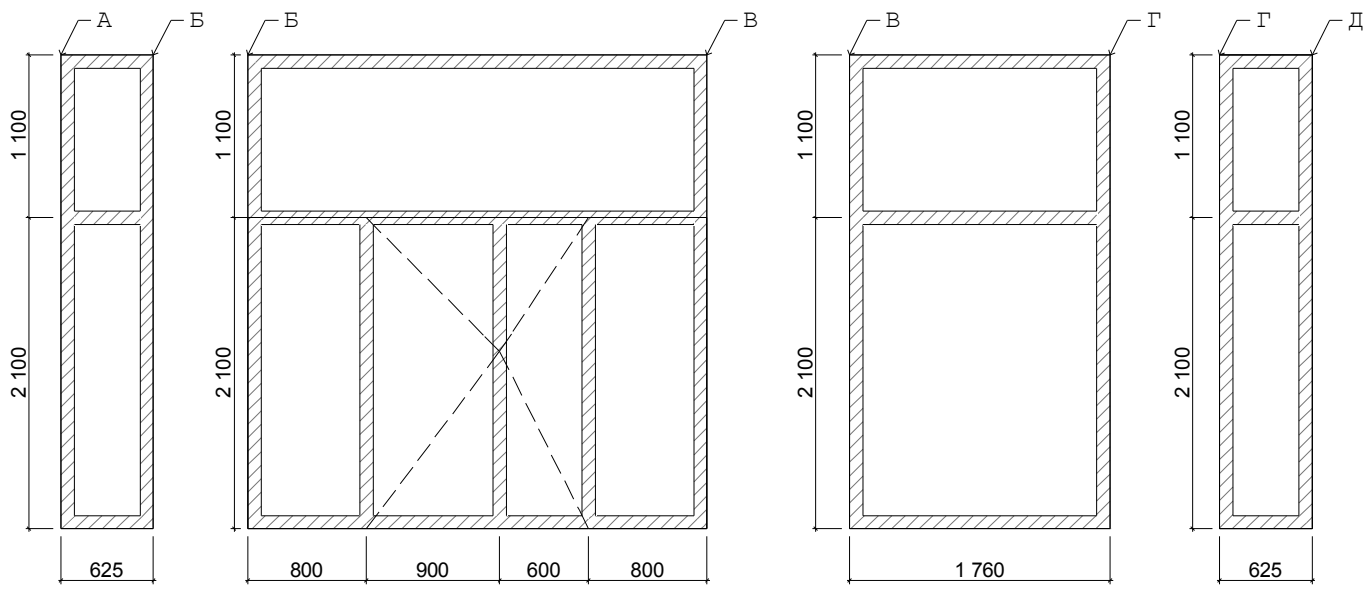

Примечание:
Разрезы а-а, б-б, в-в, г-г см. лист № 5

11 м² без запаса -декоративная краска "под цемент"

Условные обозначения (кол-во материала указано без запаса):

- 91,94 m²  - цемент, травленный кислотой
- 3,53 m²  - керамический гранит
- 48,46 m²  - керамический гранит (акварезка)
- 2,93 m²  - керамический гранит

спецификация дверей

Обозначение	Описание	Размеры
Д-1	Стеклянная раздвижная дверь	900x2100
Д-2	Глухая распашная дверь	800x2100
Д-3	Стеклянная распашная дверь	800x2100
Д-4	Глухая раздвижная дверь	600x2100

Примечание.

1. Высота расположения розеток 400 мм от пола до центра розетки, кроме специально указанных высот на чертеже.
2. Существующие розетки оставить.
3. Предусмотреть подключение DVD в комнате менеджеров и трансляции с экрана в конференц зале.