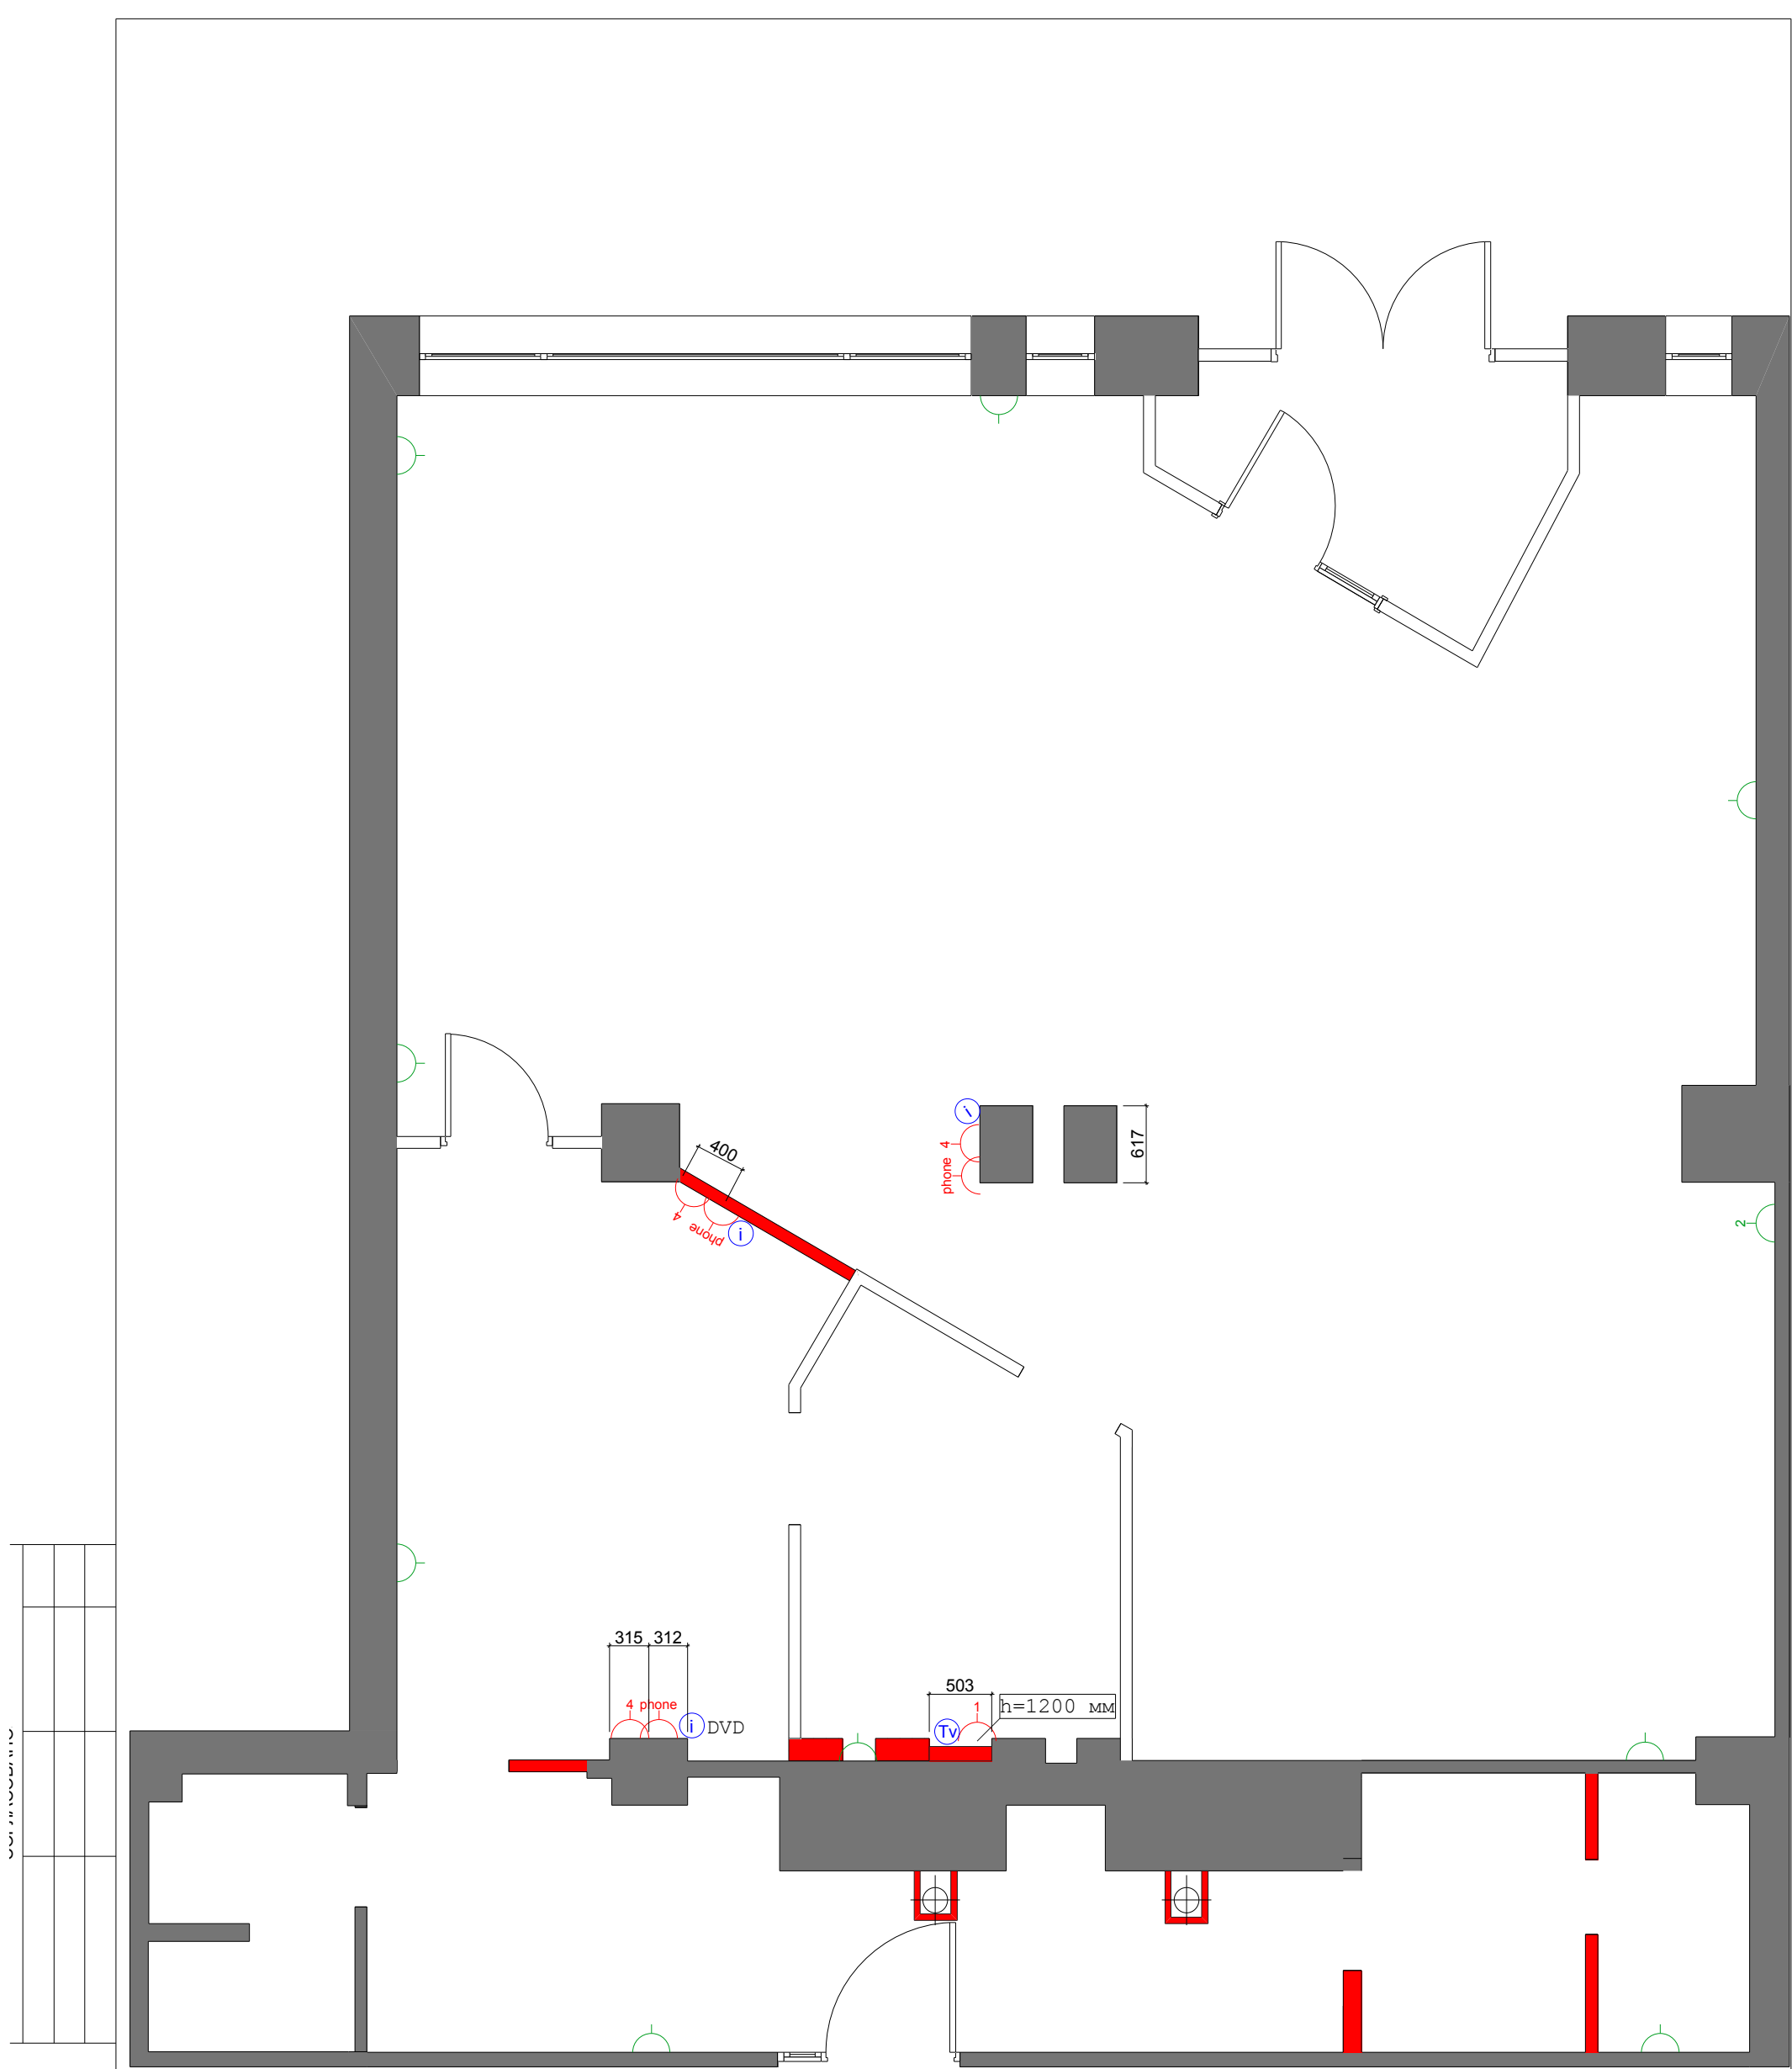

Примечание:
Разрезы а-а, б-б, в-в, г-г см. лист № 5

11 м² без запаса -декоративная краска "под цемент"

Условные обозначения (кол-во материала указано без запаса):

- 91,94 m²  - цемент, травленный кислотой
- 3,53 m²  - керамический гранит
- 48,46 m²  - керамический гранит (акварезка)
- 2,93 m²  - керамический гранит

спецификация дверей

Обозначение	Описание	Размеры
Д-1	Стеклянная раздвижная дверь	900x2100
Д-2	Глухая распашная дверь	800x2100
Д-3	Стеклянная распашная дверь	800x2100
Д-4	Глухая раздвижная дверь	600x2100

 Матовая пленка

Условные обозначения:

-  - бытовая розетка (существующая)
-  - бытовая розетка
-  - две розетки (или сдвоенные, в одной рамке)
-  - телефонная розетка
-  - телевизионная розетка
-  - интернет

Условные обозначения (кол-во материала указано без запаса):

-  - выключатель h=900 мм
-  - двойной выключатель h=900 мм
-  - подвесной потолочный светильник
-  - точечный светильник (группа аварийного освещения)
-  - точечный светильник
-  - встраиваемый потолочный светильник
-  - встраиваемый потолочный светильник